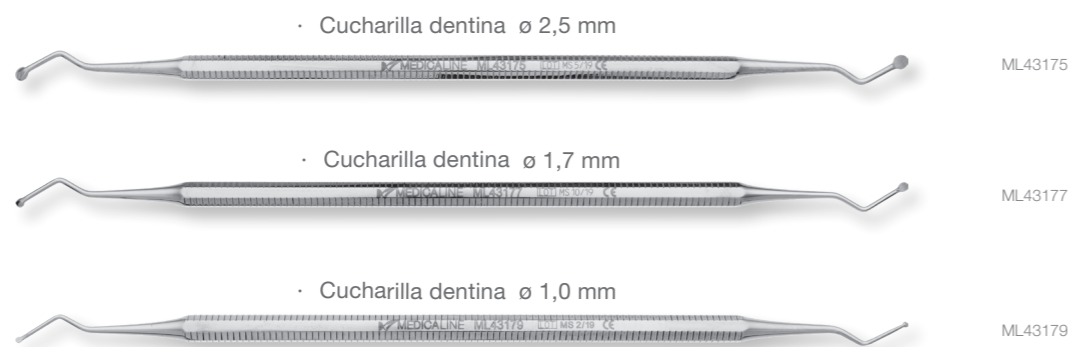

- Universal Tofflemire

▶ Porta Clamps

ML46351

▶ Perforador de Diques

ML46361

▶ Espátulas

▶ Excavadores

▶ Obturadores

**acero  
ETERNO**

La calidad no es casualidad...  
del mejor acero, la mayor  
durabilidad y resistencia.

▶ Hojas de bisturí

15C	ML41025
12D	ML41023
11	ML41021
12	ML41022
15	ML41024
20	ML41019

▶ Mango de bisturí