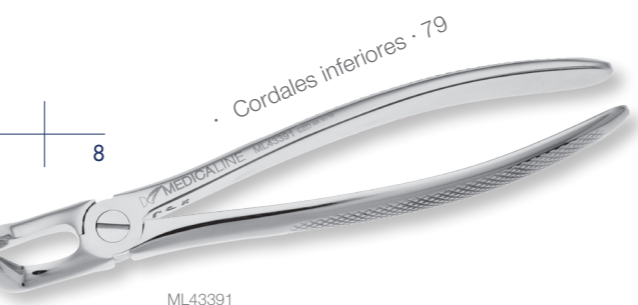

▶ Tijeras para encía

· Set de tijeras Super Cut

ML47132

· Curvas 12 cm

ML47009

· Rectas 12 cm

ML47003

► Periostótomos

► Separador de mejillas, lengua o colgajos

► Sonda

► Limpiador

► Curetas

87654321 | 12345678  
87654321 | 12345678

- SISTEMA PALMER:
- Una línea vertical, que representa la línea media, separa los cuadrantes izquierdos de los derechos.
- Una línea horizontal separa los cuadrantes superiores de los inferiores.
- Los dientes permanentes se designan del 1 al 8 (desde la línea media) y los dientes temporales con letras desde la "a" a la "e".

## ▶ Fórceps