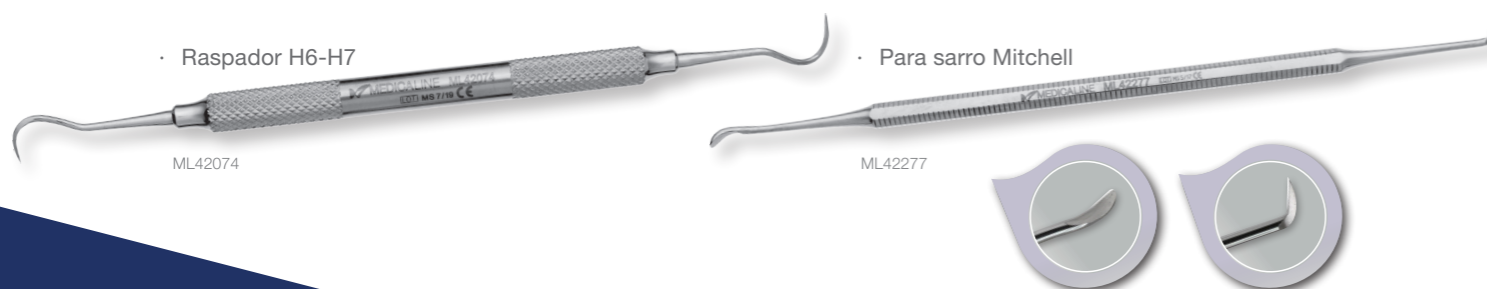

▶ Tijeras para encía

· Set de tijeras Super Cut

ML47132

· Curvas 12 cm

ML47009

· Rectas 12 cm

ML47003

► Periostótomos

► Separador de mejillas, lengua o colgajos

► Sonda

► Limpiador

► Curetas

87654321 | 12345678  
87654321 | 12345678

- SISTEMA PALMER:
- Una línea vertical, que representa la línea media, separa los cuadrantes izquierdos de los derechos.
- Una línea horizontal separa los cuadrantes superiores de los inferiores.
- Los dientes permanentes se designan del 1 al 8 (desde la línea media) y los dientes temporales con letras desde la "a" a la "e".