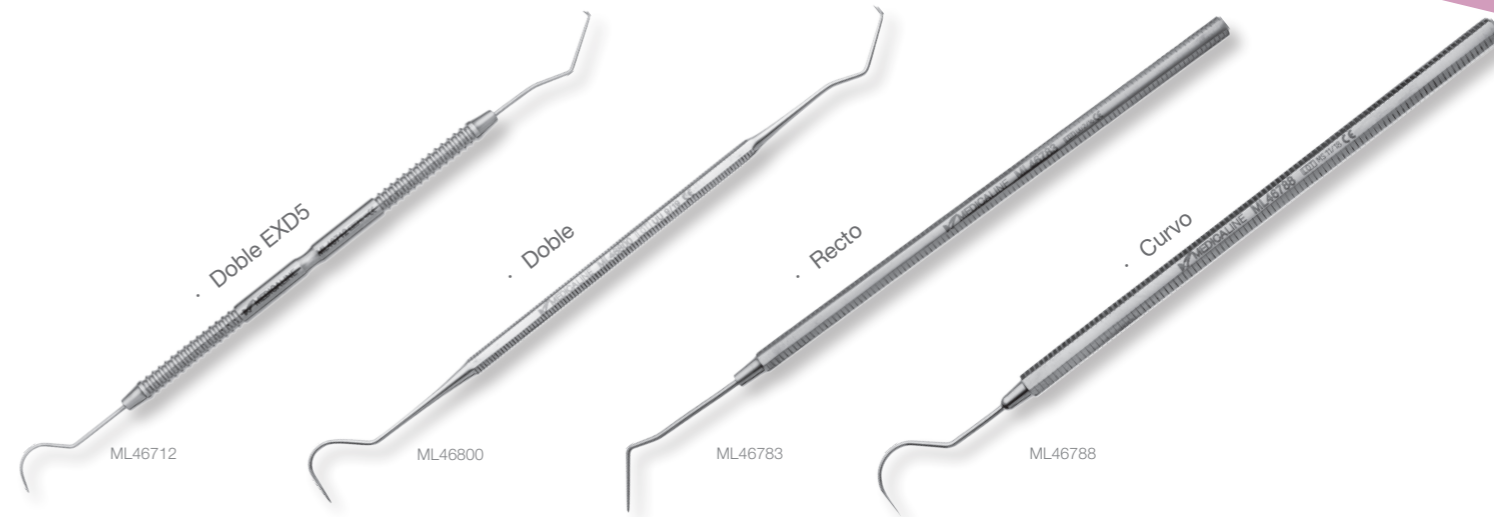

▶ Exploradores