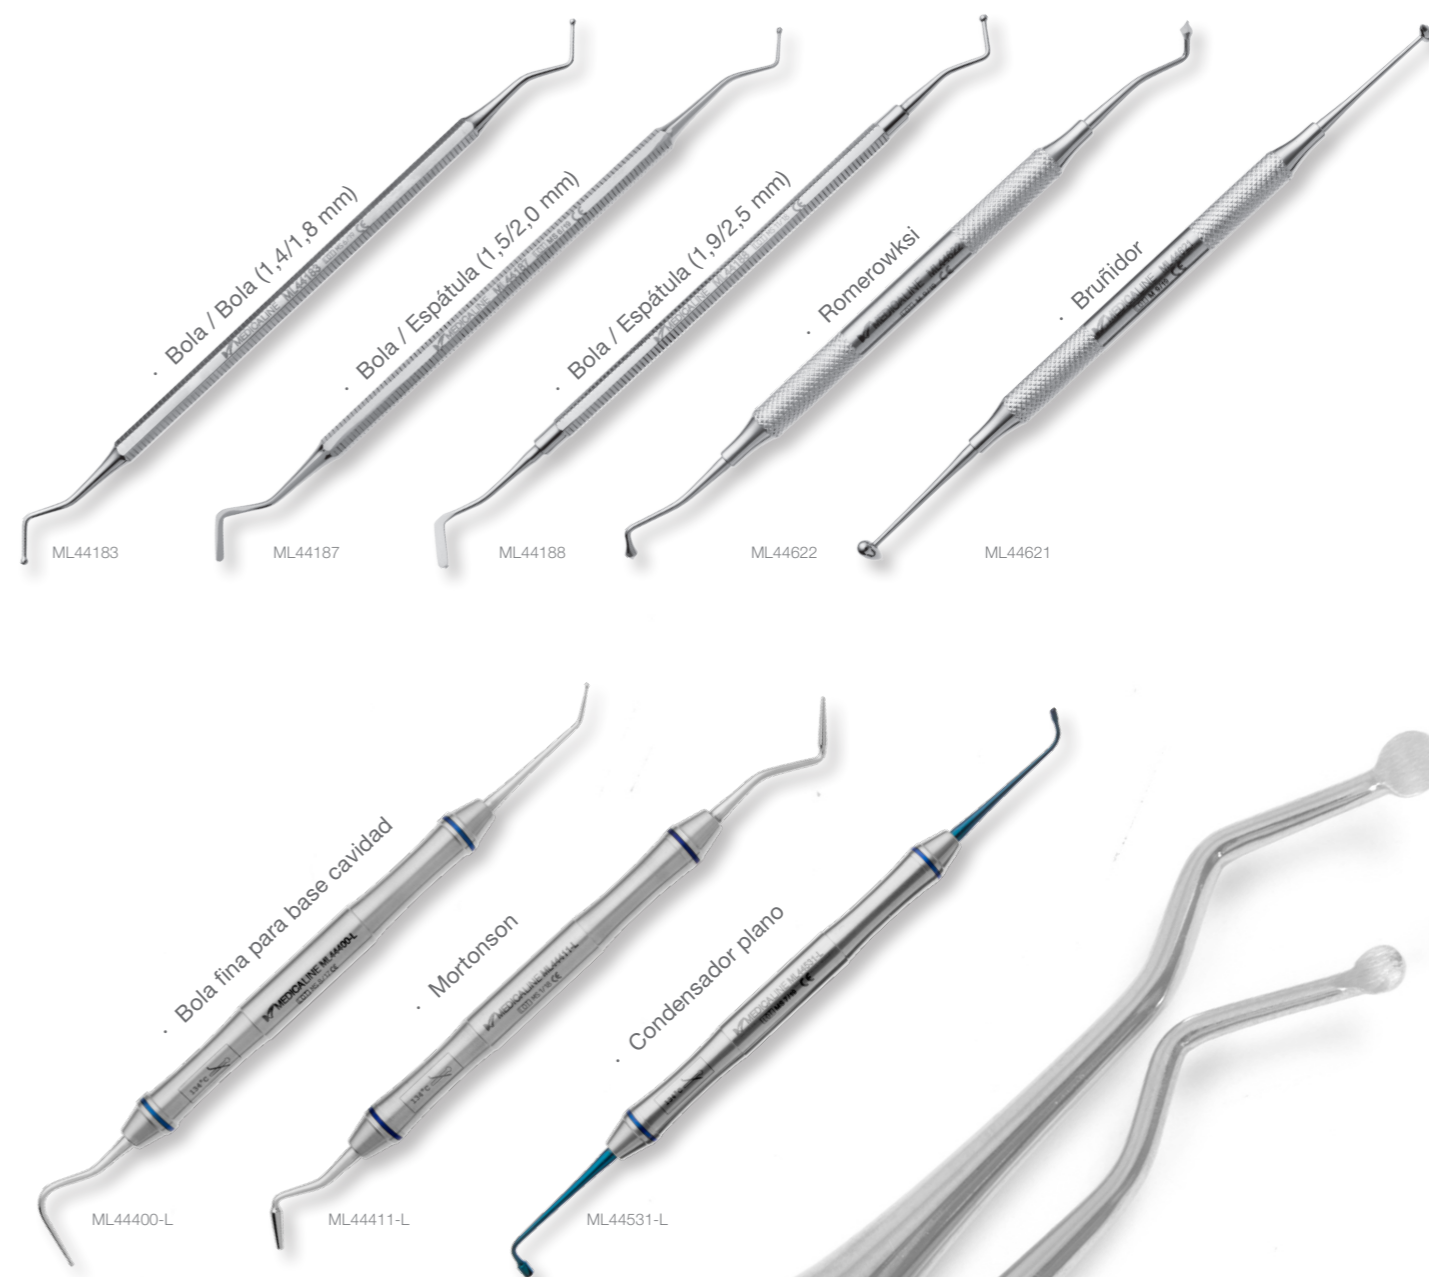

**acero  
ETERNO**

La calidad no es casualidad...  
del mejor acero, la mayor  
durabilidad y resistencia.

▶ Hojas de bisturí

15C	ML41025
12D	ML41023
11	ML41021
12	ML41022
15	ML41024
20	ML41019

▶ Mango de bisturí

► Separador de mejillas, lengua o colgajos

► Sonda

► Limpiador

► Curetas

87654321 | 12345678  
87654321 | 12345678

- SISTEMA PALMER:
- Una línea vertical, que representa la línea media, separa los cuadrantes izquierdos de los derechos.
- Una línea horizontal separa los cuadrantes superiores de los inferiores.
- Los dientes permanentes se designan del 1 al 8 (desde la línea media) y los dientes temporales con letras desde la "a" a la "e".