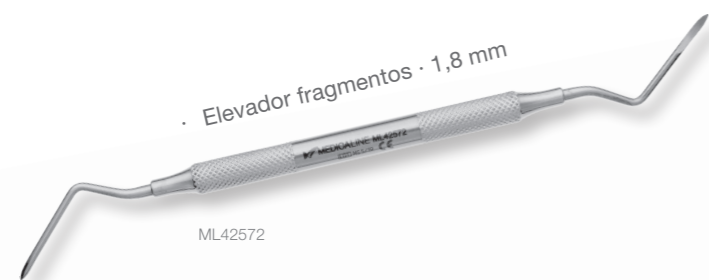

## ▶ Fórceps

## ▶ Fórceps infantiles

▶ Botadores

· Winter 14-R

ML42472

· Winter 14-L

ML42471

· Elevador fragmentos - 1,8 mm

ML42572

MEDICALINE  
ML42444

MEDICALINE  
ML42443

MEDICALINE  
ML42442

▶ Elevadores

· Recto - 2,5 mm

ML42444

· Recto - 3,5 mm

ML42443